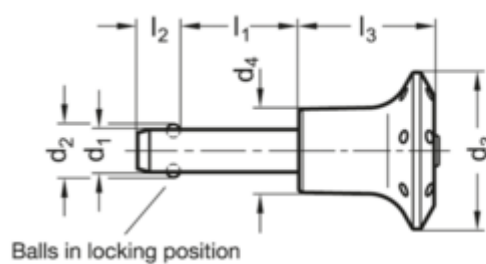

Varenummer: 201089670
 Beskrivelse: E+G
 Kuglepallås GN 113.5-10-60

Mål

Application example

d1 0.04/-0.08	= 10
d2	= 12
d3	= 35
d4	= 19
l1 +0.6	= 60
l2 ±1	= 9.6
l3 -0.2	= 32.5
Spændkraft (N)	= 60

Vægt i (g) = 73